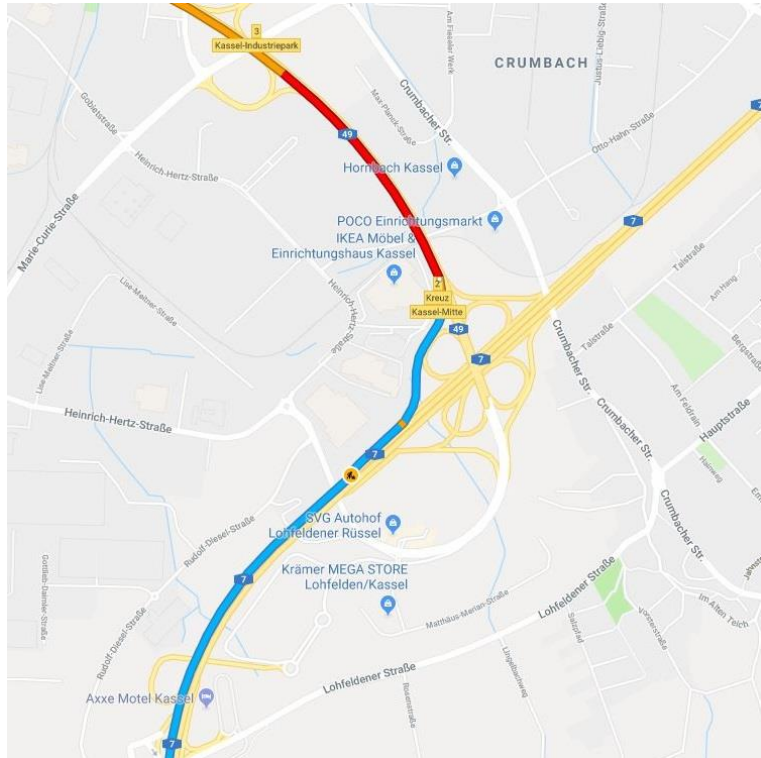

Anfahrt aus Richtung Kassel

Möbel Cranz & Schäfer
Frankfurter Straße 11
36251 Bad Hersfeld

Über A7 Richtung
Frankfurt/Würzburg/Erfurt

Nehmen Sie die Ausfahrt 85 Bad
Hersfeld-West

Auf B324 Richtung
Neuenstein/Bad Hersfeld fahren

Auf B324 bleiben, bis Cranz & Schäfer auf der rechten Seite zu sehen ist