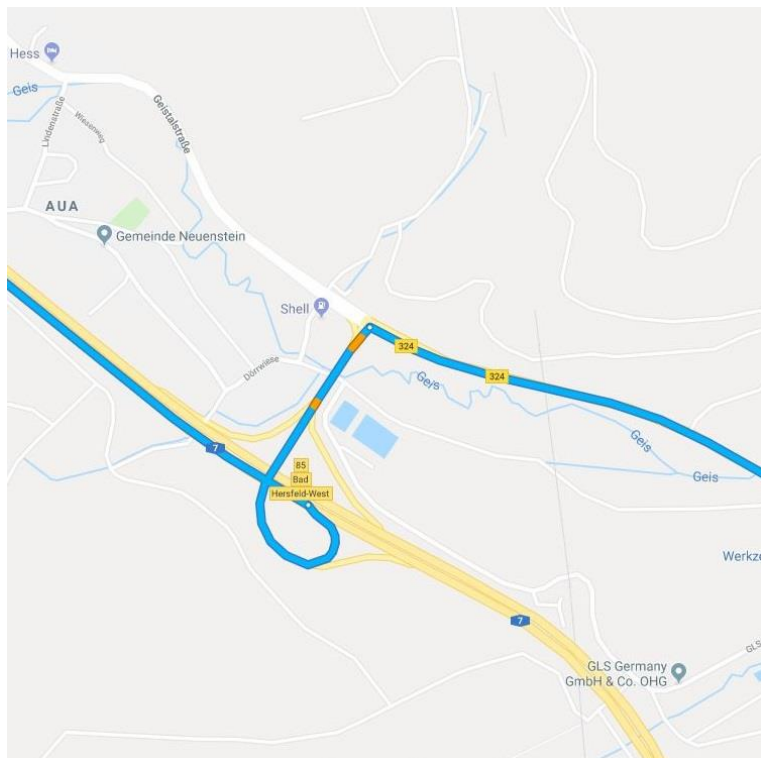

Anfahrt aus Richtung Kassel

Möbel Cranz & Schäfer
Frankfurter Straße 11
36251 Bad Hersfeld

Über A7 Richtung
Frankfurt/Würzburg/Erfurt

Nehmen Sie die Ausfahrt 85 Bad
Hersfeld-West

Auf B324 Richtung
Neuenstein/Bad Hersfeld fahren

Auf B324 bleiben, bis Cranz & Schäfer auf der rechten Seite zu sehen ist