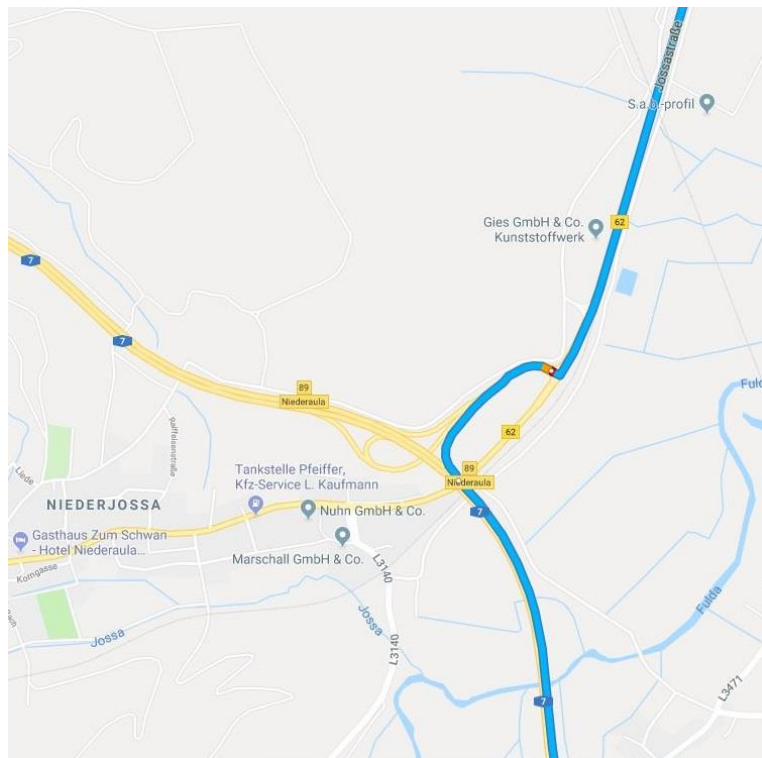

Anfahrt aus Richtung Fulda

Möbel Cranz & Schäfer
Frankfurter Straße 11
36251 Bad Hersfeld

Über A7 Richtung Kassel

Nehmen Sie die Ausfahrt 89
Niederaula

Auf B62 Richtung Bad Hersfeld
fahren

Nehmen Sie die Ausfahrt P-Fibers/Libri/Johannesberg

Im Kreisverkehr erste Ausfahrt nehmen (Berliner Str.)

Rechts abbiegen auf Hainstraße

Rechts halten Richtung Frankfurt/Eisenach/Fulda (B324)

Nach 350m befindet sich Cranz & Schäfer auf der rechten Seite