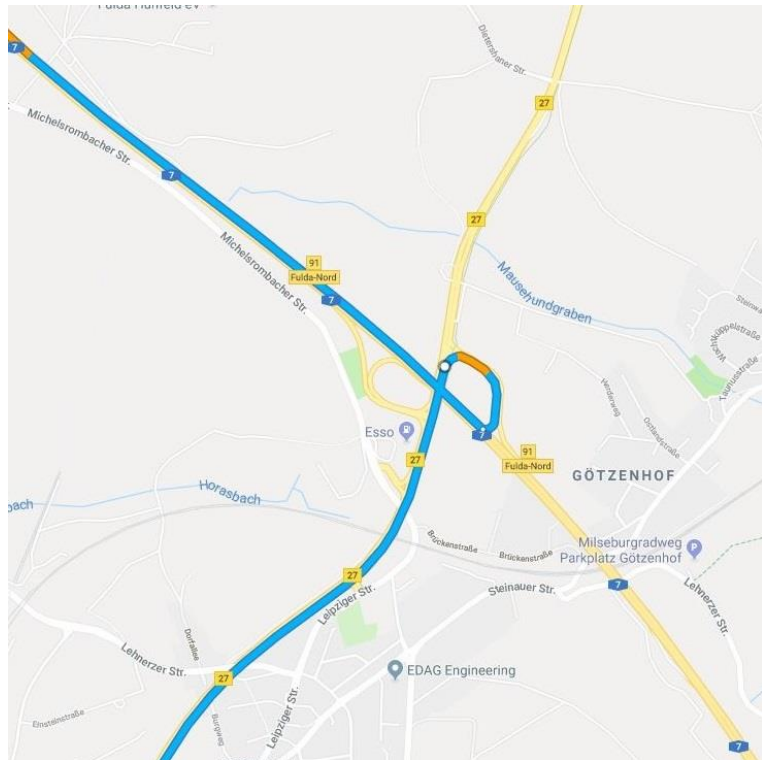

Anfahrt aus Richtung Fulda

Möbel Cranz & Schäfer
Frankfurter Straße 11
36251 Bad Hersfeld

Über A7 Richtung Kassel

Nehmen Sie die Ausfahrt 89
Niederaula

Auf B62 Richtung Bad Hersfeld
fahren

Nehmen Sie die Ausfahrt P-Fibers/Libri/Johannesberg

Im Kreisverkehr erste Ausfahrt nehmen (Berliner Str.)

Rechts abbiegen auf Hainstraße

Rechts halten Richtung Frankfurt/Eisenach/Fulda (B324)

Nach 350m befindet sich Cranz & Schäfer auf der rechten Seite