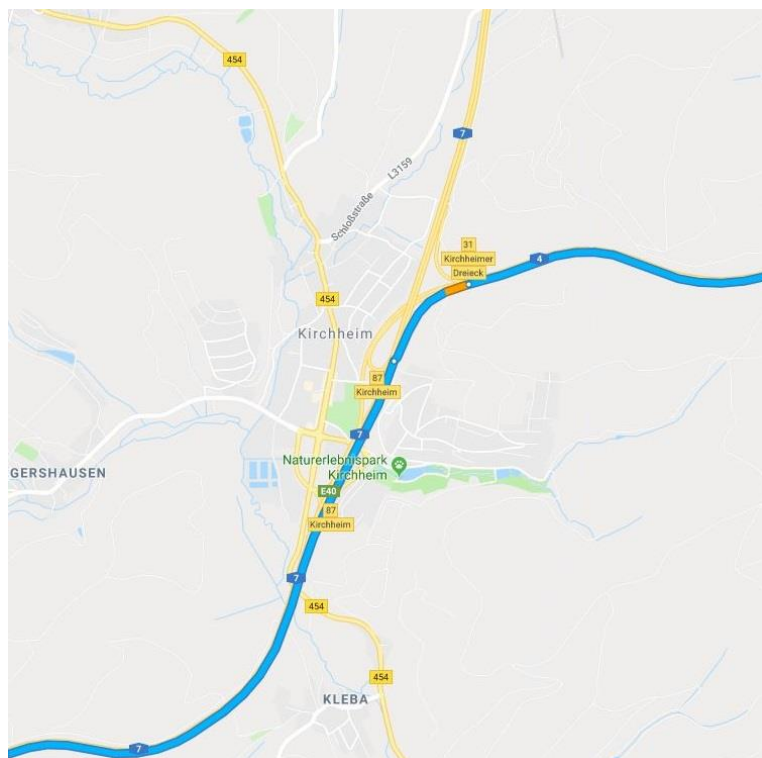

Anfahrt aus Richtung Fulda

Möbel Cranz & Schäfer
Altstadtstraße 37
99817 Eisenach

Über A7 Richtung Kassel

Am Autobahnkreuz Kirchheimer
Dreieck auf A4 Richtung
Berlin/Dresden/Erfurt/Bad
Hersfeld

Nehmen Sie die Ausfahrt 39
Eisenach-West

Auf B19 Richtung Bald Salzungen
fahren

Nehmen Sie die Ausfahrt 40a
Eisenach-Ost und bleiben Sie auf
der B19 Richtung Eisenach-Ost

An der Clemenskapelle nach links abbiegen in die Altstadtstraße

Nach 350m befindet sich Craz & Schäfer auf der linken Seite