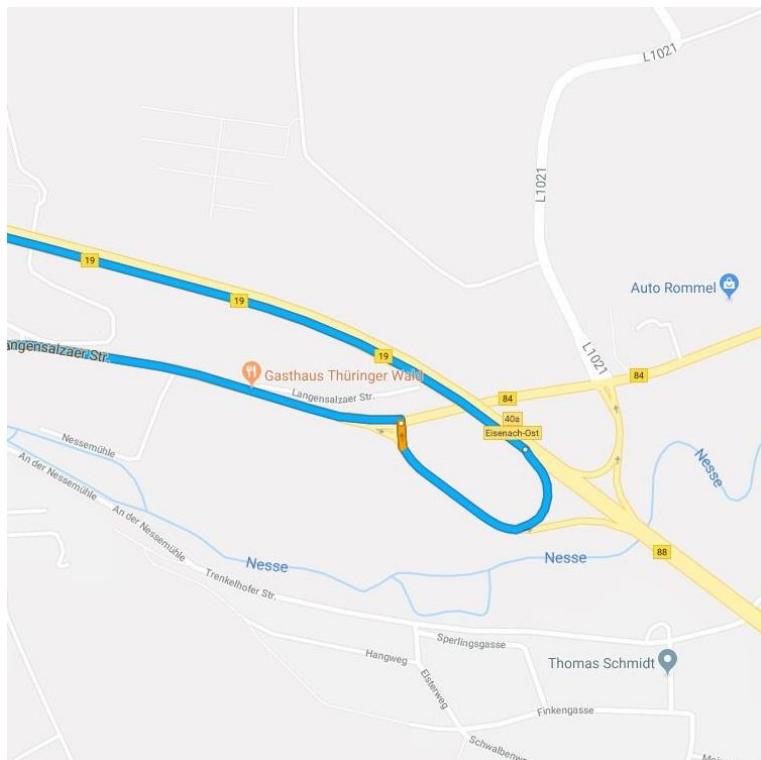

Anfahrt aus Richtung Fulda

Möbel Cranz & Schäfer
Altstadtstraße 37
99817 Eisenach

Über A7 Richtung Kassel

Am Autobahnkreuz Kirchheimer
Dreieck auf A4 Richtung
Berlin/Dresden/Erfurt/Bad
Hersfeld

Nehmen Sie die Ausfahrt 39
Eisenach-West

Auf B19 Richtung Bald Salzungen
fahren

Nehmen Sie die Ausfahrt 40a
Eisenach-Ost und bleiben Sie auf
der B19 Richtung Eisenach-Ost

An der Clemenskapelle nach links abbiegen in die Altstadtstraße

Nach 350m befindet sich Craz & Schäfer auf der linken Seite