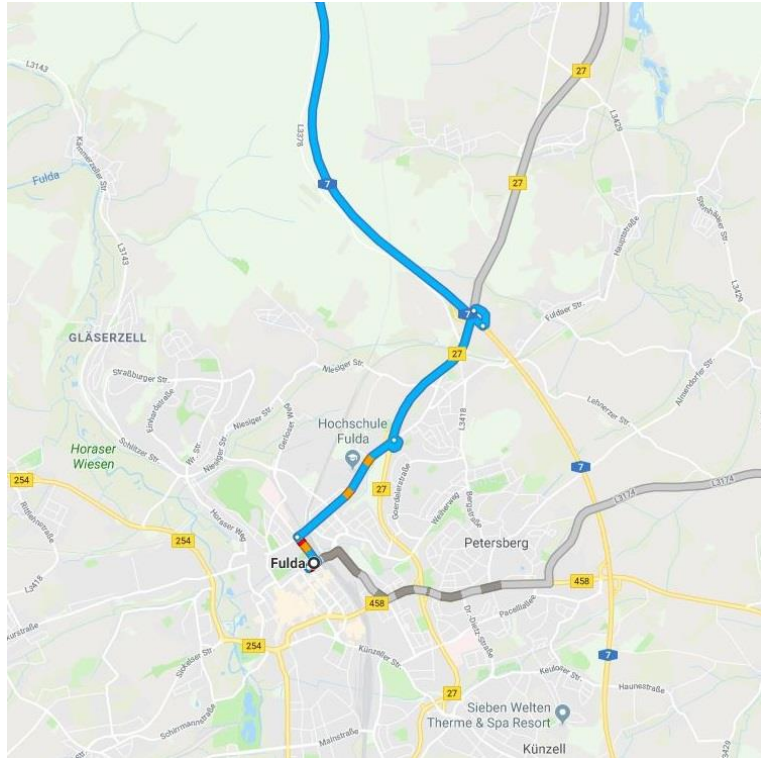

Anfahrt aus Richtung Fulda

Möbel Cranz & Schäfer
Altstadtstraße 37
99817 Eisenach

Über A7 Richtung Kassel

Am Autobahnkreuz Kirchheimer
Dreieck auf A4 Richtung
Berlin/Dresden/Erfurt/Bad
Hersfeld

Nehmen Sie die Ausfahrt 39
Eisenach-West

Auf B19 Richtung Bald Salzungen
fahren

Nehmen Sie die Ausfahrt 40a
Eisenach-Ost und bleiben Sie auf
der B19 Richtung Eisenach-Ost

An der Clemenskapelle nach links abbiegen in die Altstadtstraße

Nach 350m befindet sich Craz & Schäfer auf der linken Seite