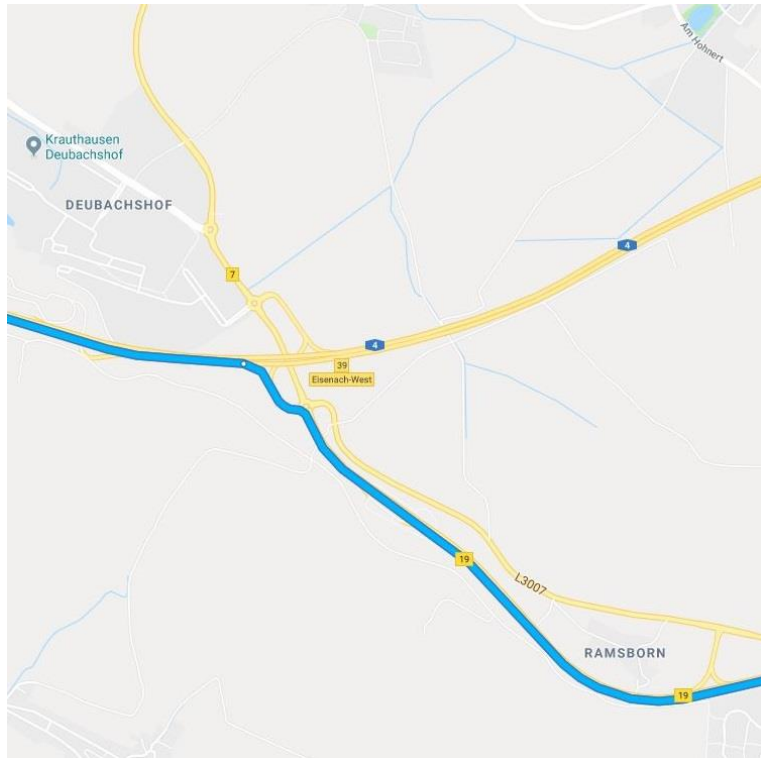

Anfahrt aus Richtung Fulda

Möbel Cranz & Schäfer
Altstadtstraße 37
99817 Eisenach

Über A7 Richtung Kassel

Am Autobahnkreuz Kirchheimer
Dreieck auf A4 Richtung
Berlin/Dresden/Erfurt/Bad
Hersfeld

Nehmen Sie die Ausfahrt 39
Eisenach-West

Auf B19 Richtung Bald Salzungen
fahren

Nehmen Sie die Ausfahrt 40a
Eisenach-Ost und bleiben Sie auf
der B19 Richtung Eisenach-Ost

An der Clemenskapelle nach links abbiegen in die Altstadtstraße

Nach 350m befindet sich Craz & Schäfer auf der linken Seite