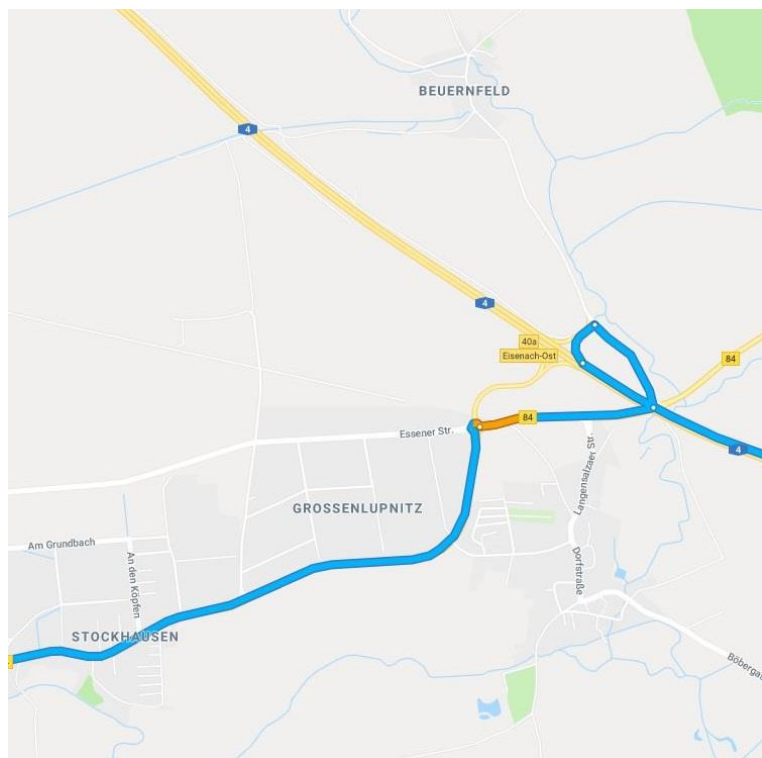

Anfahrt aus Richtung Erfurt

Möbel Cranz & Schäfer
Altstadtstraße 37
99817 Eisenach

Über A4 Richtung Bad Hersfeld

Nehmen Sie die Ausfahrt 40a
Eisenach-Ost

Weiter geht es über die B84 und
B19 Richtung Eisenach

An der Clemenskapelle nach links abbiegen in die Altstadtstraße

Nach 350m befindet sich Cranz & Schäfer auf der linken Seite