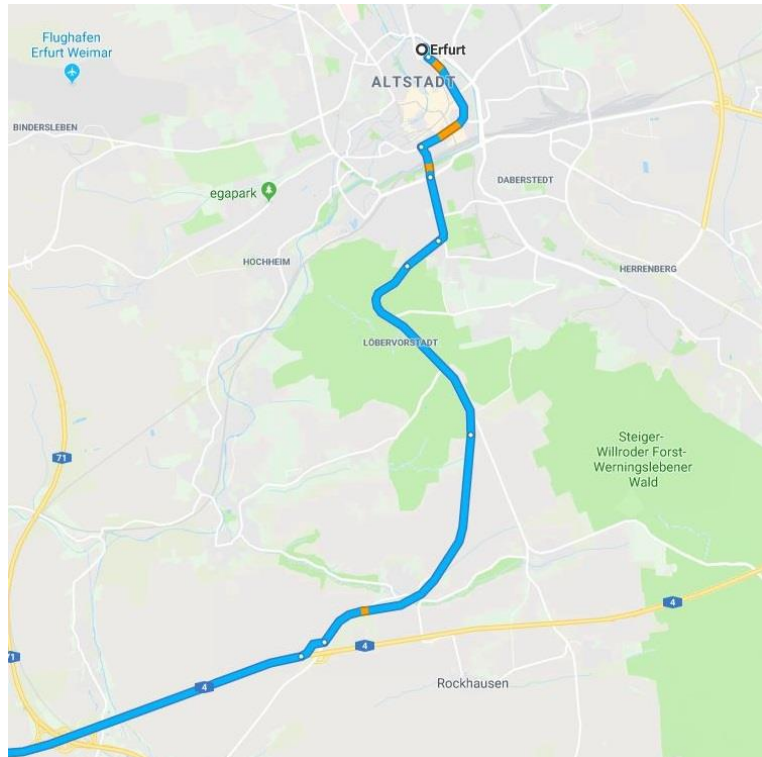

Anfahrt aus Richtung Erfurt

Möbel Cranz & Schäfer
Altstadtstraße 37
99817 Eisenach

Über A4 Richtung Bad Hersfeld

Nehmen Sie die Ausfahrt 40a
Eisenach-Ost

Weiter geht es über die B84 und
B19 Richtung Eisenach

An der Clemenskapelle nach links abbiegen in die Altstadtstraße

Nach 350m befindet sich Cranz & Schäfer auf der linken Seite